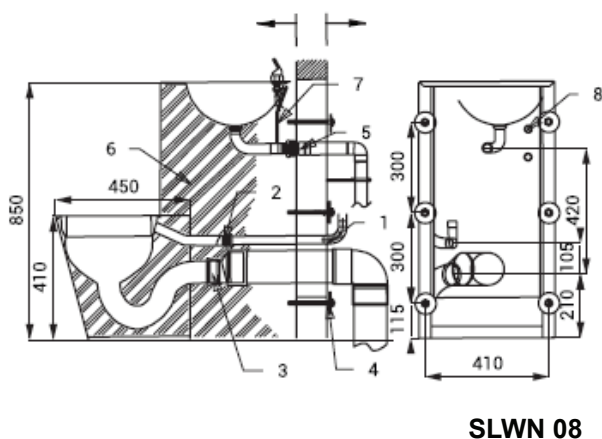

Combinatii antivandalism din oțel inox cu buton piezo SLWN 08PP, 08LP, 08, 08ZLP, 08ZPP, 18PP, 18LP, 18ZPP, 18ZLP

Caracteristici:

- design antiavandal
- recomandat penitenciarelor
- combinație de colț antivandal din oțel inox cu butoane piezo
- baterie, suport hârtie igienică și spațiu pentru săpun
- **buton piezo pentru baterie**
 - apa începe să curgă după atingerea ușoară a butonului pentru o perioadă între 2-62 sec., reglat la 10 secunde
 - apa poate fi oprită cu a doua atingere a butonului pentru apă rece sau premixată
 - funcție pornire/oprire
 - reglarea parametrilor cu telecomanda SLD 04
- **buton piezo pentru toaletă**
 - spălarea sse declanșează prin atingerea butonului
 - timp der spălare reglabil între 0,5 - 15,5 sec., reglat la 8 sec.
 - funcție de pornire/oprire
 - reglarea parametrilor cu telecomanda SLD 04
- SLWN 08PP/18PP - vas wc stativ pe dreapta
- SLWN 08LP/18LP - vas wc stativ pe stânga
- SLWN 08ZPP/18ZLP - vas wc suspendat pe dreapta
- SLWN 08ZLP/18ZLP - vas wc suspendat pe stânga
- SLWN 08 - fixare cu tije filetate M10 cu lungime 190 mm din camera de service
- SLWN 18 - fixare prin ușa de service
- material CrNi 18/10, grosime 1,5 mm
- umplut cu spumă din poliuretan
- finisaj periat

Dimensiuni:

SLWN 08

SLWN 18

Specificații livrare:

- SLWN 08PP – cod 94085
 - SLWN 08LP – cod 94086
 - SLWN 08ZPP – cod 94087
 - SLWN 08ZLP – cod 94088
 - SLWN 18PP – cod 94185
 - SLWN 18LP – cod 94186
 - SLWN 18ZPP – cod 94187
 - SLWN 18ZLP – cod 94188
- combinatie din oțel inox (lavoar și toaletă), electrovalve, racorduri flexibile, baterie, 6 șuruburi M10 (pentru SLWN 08), set fixare (pentru SLWN 18)