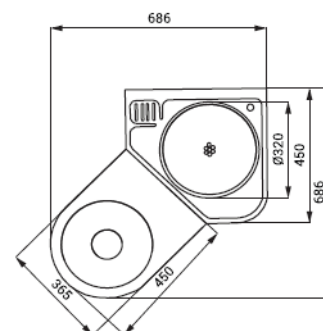

Combinatii antivandalism din oțel inox cu buton piezo SLWN 08PP, 08LP, 08, 08ZLP, 08ZPP, 18PP, 18LP, 18ZPP, 18ZLP

Caracteristici:

- design antiavandal
- recomandat penitenciarelor
- combinație de colț antivandal din oțel inox cu butoane piezo
- baterie, suport hârtie igienică și spațiu pentru săpun
- **buton piezo pentru baterie**
 - apa începe să curgă după atingerea ușoară a butonului pentru o perioadă între 2-62 sec., reglat la 10 secunde
 - apa poate fi oprită cu a doua atingere a butonului pentru apă rece sau premixată
 - funcție pornire/oprire
 - reglarea parametrilor cu telecomanda SLD 04
- **buton piezo pentru toaletă**
 - spălarea sse declanșează prin atingerea butonului
 - timp der spălare reglabil între 0,5 - 15,5 sec., reglat la 8 sec.
 - funcție de pornire/oprire
 - reglarea parametrilor cu telecomanda SLD 04
- SLWN 08PP/18PP - vas wc stativ pe dreapta
- SLWN 08LP/18LP - vas wc stativ pe stânga
- SLWN 08ZPP/18ZLP - vas wc suspendat pe dreapta
- SLWN 08ZLP/18ZLP - vas wc suspendat pe stânga
- SLWN 08 - fixare cu tije filetate M10 cu lungime 190 mm din camera de service
- SLWN 18 - fixare prin ușa de service
- material CrNi 18/10, grosime 1,5 mm
- umplut cu spumă din poliuretan
- finisaj periat

Dimensiuni:

SLWN 08

SLWN 18

Specificații livrare:

- SLWN 08PP – cod 94085
 - SLWN 08LP – cod 94086
 - SLWN 08ZPP – cod 94087
 - SLWN 08ZLP – cod 94088
 - SLWN 18PP – cod 94185
 - SLWN 18LP – cod 94186
 - SLWN 18ZPP – cod 94187
 - SLWN 18ZLP – cod 94188
- combinatie din oțel inox (lavoar și toaletă), electrovalve, racorduri flexibile, baterie, 6 șuruburi M10 (pentru SLWN 08), set fixare (pentru SLWN 18)