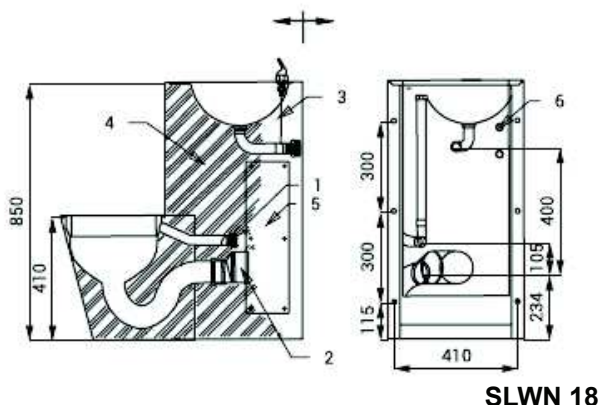

Combinatii antivandalism din oțel inox cu buton piezo SLWN 08PP, 08LP, 08, 08ZLP, 08ZPP, 18PP, 18LP, 18ZPP, 18ZLP

Caracteristici:

- design antiavandal
- recomandat penitenciarelor
- combinație de colț antivandal din oțel inox cu butoane piezo
- baterie, suport hârtie igienică și spațiu pentru săpun
- **buton piezo pentru baterie**
 - apa începe să curgă după atingerea ușoară a butonului pentru o perioadă între 2-62 sec., reglat la 10 secunde
 - apa poate fi oprită cu a doua atingere a butonului pentru apă rece sau premixată
 - funcție pornire/oprire
 - reglarea parametrilor cu telecomanda SLD 04
- **buton piezo pentru toaletă**
 - spălarea sse declanșează prin atingerea butonului
 - timp der spălare reglabil între 0,5 - 15,5 sec., reglat la 8 sec.
 - funcție de pornire/oprire
 - reglarea parametrilor cu telecomanda SLD 04
- SLWN 08PP/18PP - vas wc stativ pe dreapta
- SLWN 08LP/18LP - vas wc stativ pe stânga
- SLWN 08ZPP/18ZLP - vas wc suspendat pe dreapta
- SLWN 08ZLP/18ZLP - vas wc suspendat pe stânga
- SLWN 08 - fixare cu tije filetate M10 cu lungime 190 mm din camera de service
- SLWN 18 - fixare prin ușa de service
- material CrNi 18/10, grosime 1,5 mm
- umplut cu spumă din poliuretan
- finisaj periat

Dimensiuni:

SLWN 08

SLWN 18

Specificații livrare:

- SLWN 08PP – cod 94085
 - SLWN 08LP – cod 94086
 - SLWN 08ZPP – cod 94087
 - SLWN 08ZLP – cod 94088
 - SLWN 18PP – cod 94185
 - SLWN 18LP – cod 94186
 - SLWN 18ZPP – cod 94187
 - SLWN 18ZLP – cod 94188
- combinatie din oțel inox (lavoar și toaletă), electrovalve, racorduri flexibile, baterie, 6 șuruburi M10 (pentru SLWN 08), set fixare (pentru SLWN 18)