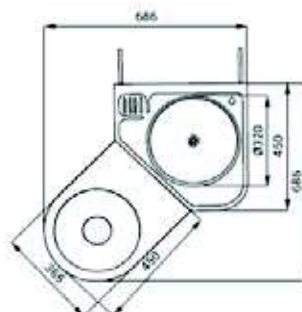

Combinatii antivandalism din oțel inox cu buton piezo SLWN 08PP, 08LP, 08, 08ZLP, 08ZPP, 18PP, 18LP, 18ZPP, 18ZLP

Caracteristici:

- design antiavandal
- recomandat penitenciarelor
- combinație de colț antivandal din oțel inox cu butoane piezo
- baterie, suport hârtie igienică și spațiu pentru săpun
- **buton piezo pentru baterie**
 - apa începe să curgă după atingerea ușoară a butonului pentru o perioadă între 2-62 sec., reglat la 10 secunde
 - apa poate fi oprită cu a doua atingere a butonului pentru apă rece sau premixată
 - funcție pornire/oprire
 - reglarea parametrilor cu telecomanda SLD 04
- **buton piezo pentru toaletă**
 - spălarea sse declanșează prin atingerea butonului
 - timp der spălare reglabil între 0,5 - 15,5 sec., reglat la 8 sec.
 - funcție de pornire/oprire
 - reglarea parametrilor cu telecomanda SLD 04
- SLWN 08PP/18PP - vas wc stativ pe dreapta
- SLWN 08LP/18LP - vas wc stativ pe stânga
- SLWN 08ZPP/18ZLP - vas wc suspendat pe dreapta
- SLWN 08ZLP/18ZLP - vas wc suspendat pe stânga
- SLWN 08 - fixare cu tije filetate M10 cu lungime 190 mm din camera de service
- SLWN 18 - fixare prin ușa de service
- material CrNi 18/10, grosime 1,5 mm
- umplut cu spumă din poliuretan
- finisaj periat

Dimensiuni:

SLWN 08

SLWN 18

Specificații livrare:

- SLWN 08PP – cod 94085
 - SLWN 08LP – cod 94086
 - SLWN 08ZPP – cod 94087
 - SLWN 08ZLP – cod 94088
 - SLWN 18PP – cod 94185
 - SLWN 18LP – cod 94186
 - SLWN 18ZPP – cod 94187
 - SLWN 18ZLP – cod 94188
- combinatie din oțel inox (lavoar și toaletă), electrovalve, racorduri flexibile, baterie, 6 șuruburi M10 (pentru SLWN 08), set fixare (pentru SLWN 18)